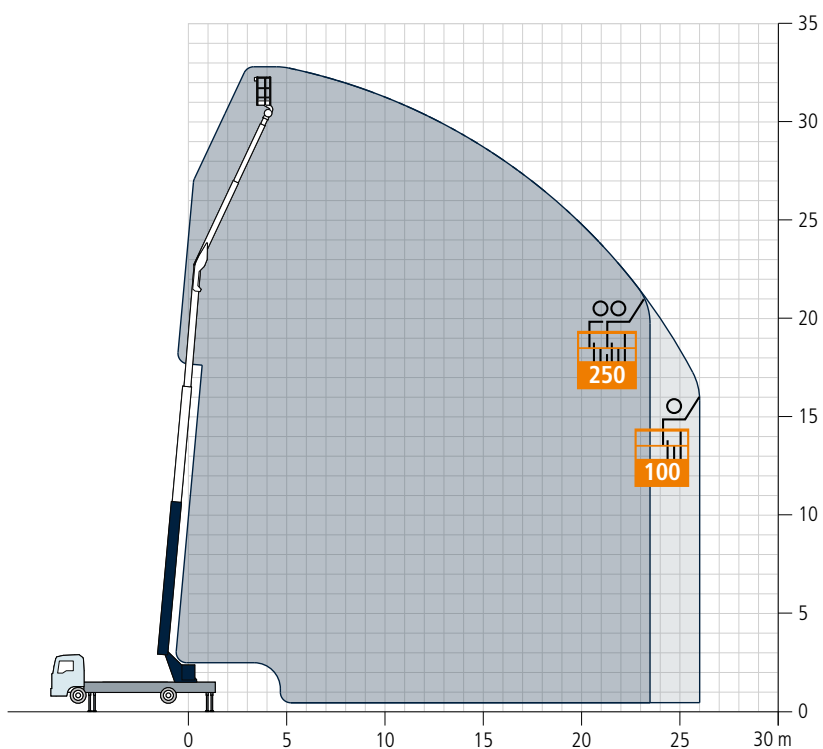

Portée en mode nacelle