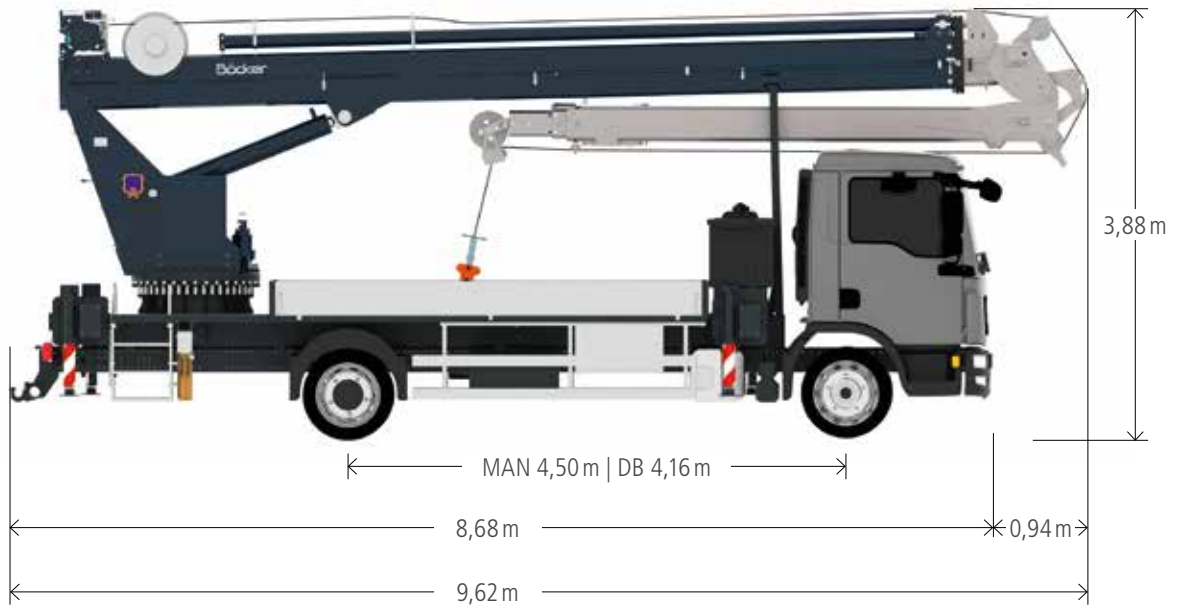

Dimensions du véhicule