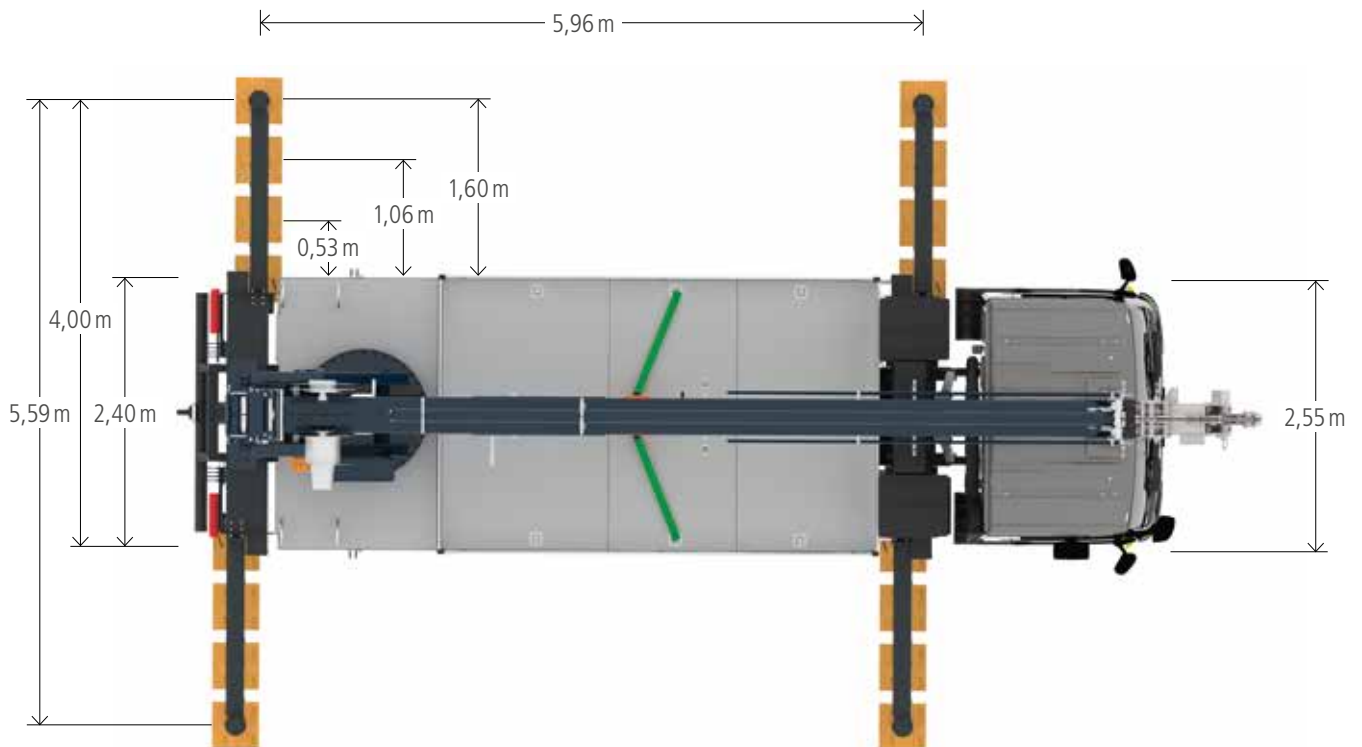

Dimensions du véhicule