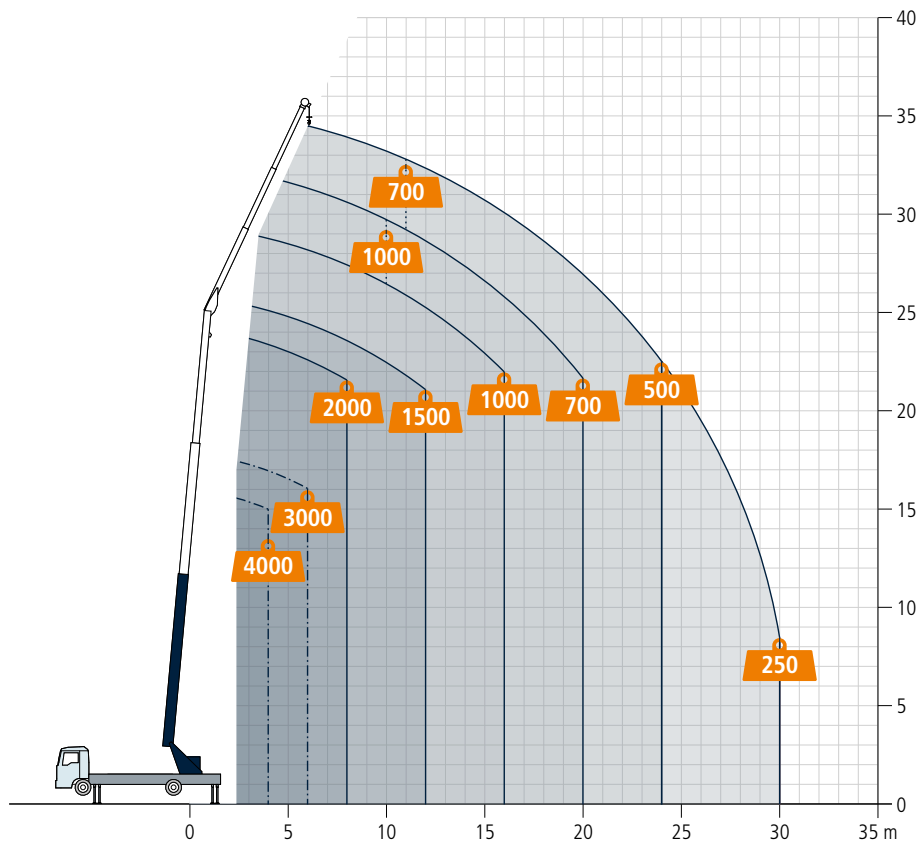

Portée en mode grue

- Charge en kg
- Opération monotube
- Opération à deux voies
- Plus de charge sur la flèche avec une portée réduite